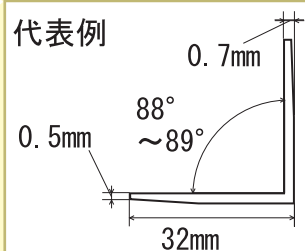

CK-32シリーズ

CK-32PT	パンチ穴付・両面テープ付	オープン価格
CK-32T	両面テープ付	受注生産品・オープン価格
CK-32P	パンチ穴付	受注生産品・オープン価格
CK-32入隅	パンチ穴付・両面テープ付	受注生産品・オープン価格
CK-32R6	パンチ穴付・両面テープ付・R6	受注生産品・オープン価格