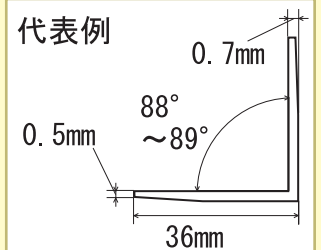

CK-36シリーズ

CK-36PT	パンチ穴付・両面テープ付	オープン価格
CK-36T	両面テープ付	受注生産品・オープン価格

アクワネクスト株式会社

〒101-0032 東京都千代田区岩本町2-4-5
インスタイルスクエアR901

TEL: 03-5829-9394 FAX: 03-5829-9395

URL: <http://www.aqwanext.co.jp>