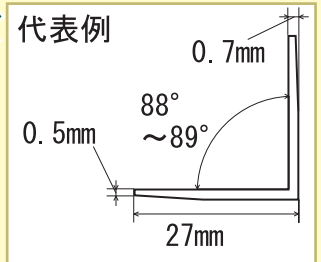

クロスシアゲコーナー「K-1」

CKシリーズ HIPS樹脂製

- テープ幅を広げて接着性を高めています。
- 環境に配慮した非塩ビ素材です。
- サイズは、22,27,32,36と揃えています。

注意事項；使用するパテは十分な接着力のある製品をご使用下さい。

CK-22シリーズ

CK-22T	両面テープ付	受注生産品・オープン価格
CK-22		受注生産品・オープン価格

CK-27シリーズ

CK-27PT	パンチ穴付・両面テープ付	オープン価格
CK-27T	テープ付	オープン価格
CK-27P	パンチ穴付	オープン価格
CK-27R4	パンチ穴付・両面テープ付・4R	オープン価格
CK-27TS	両面テープ付(片面幅広テープ)	オープン価格