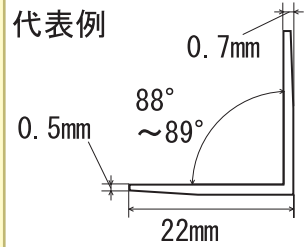

クロスシアゲコーナー「K-1」

CKシリーズ HIPS樹脂製

- テープ幅を広げて接着性を高めています。
- 環境に配慮した非塩ビ素材です。
- サイズは、22,27,32,36と揃えています。

注意事項；使用するパテは十分な接着力のある製品をご使用下さい。

CK-22シリーズ

CK-22T	両面テープ付	受注生産品・オープン価格
CK-22		受注生産品・オープン価格

CK-27シリーズ

CK-27PT	パンチ穴付・両面テープ付	オープン価格
CK-27T	テープ付	オープン価格
CK-27P	パンチ穴付	オープン価格
CK-27R4	パンチ穴付・両面テープ付・4R	オープン価格
CK-27TS	両面テープ付(片面幅広テープ)	オープン価格