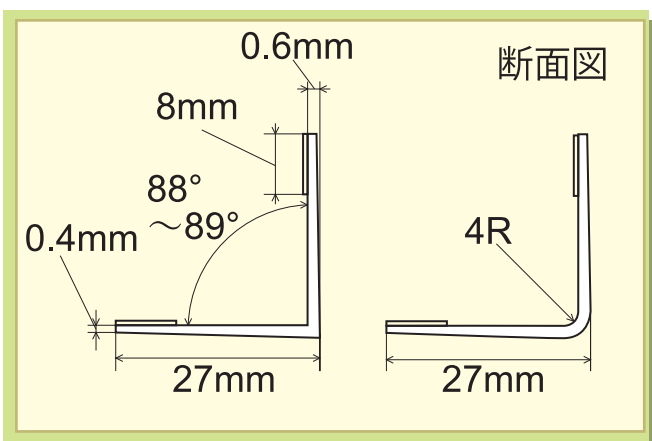

クロスシアゲコーナー K-1

CEBシリーズ 塩ビ製

- 先端 0.4mm から中心部 0.6mm に掛けてなだらかな楔形状。
また軽量化により施工性、積載性にも優れています。
- 経済性に優れた塩ビ製のコーナー材です。
- 穴有りタイプは、作業性の向上、両面テープの接着性等を考慮し 2 列穴にしました。

CEB-27P	パンチ穴有り、両面テープ無し
CEB-27T	パンチ穴無し、両面テープ有り
CEB-27PT	パンチ穴有り、両面テープ有り
CEB-27R4	パンチ穴有り、両面テープ有り

27mm×27mm、長さ 2,500mm

※注意事項；使用するパテは十分に接着力のある商品をご使用下さい。

アクワネクスト株式会社

〒101-0032 東京都千代田区岩本町 2-4-5

TEL；03-5829-9394 FAX；03-5829-9395

URL；<http://aqwanext.co.jp>