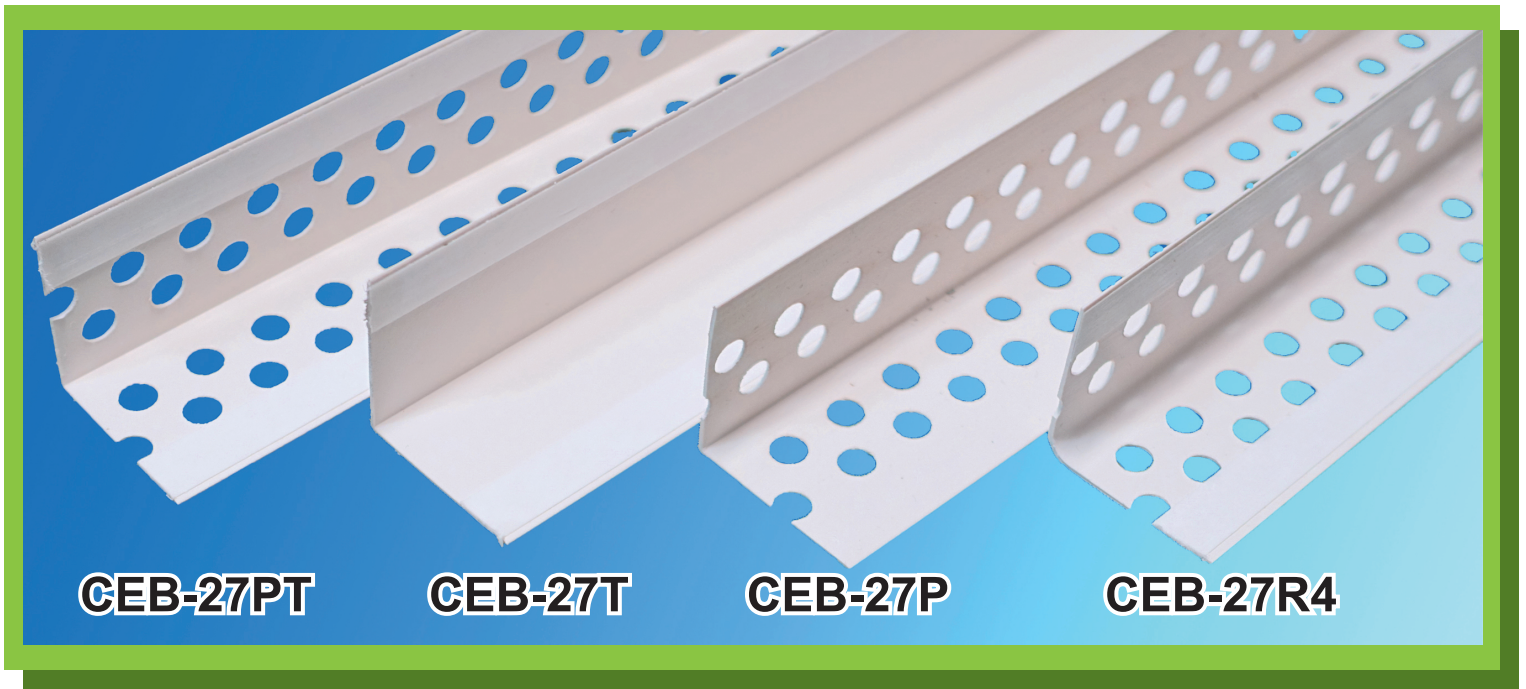

クロスシアゲコーナー K-1

CEBシリーズ 塩ビ製

- 先端 0.4mm から中心部 0.6mm に掛けてなだらかな楔形状。
また軽量化により施工性、積載性にも優れています。
- 経済性に優れた塩ビ製のコーナー材です。
- 穴有りタイプは、作業性の向上、両面テープの接着性等を考慮し 2 列穴にしました。

CEB-27P	パンチ穴有り、両面テープ無し
CEB-27T	パンチ穴無し、両面テープ有り
CEB-27PT	パンチ穴有り、両面テープ有り
CEB-27R4	パンチ穴有り、両面テープ有り

27mm×27mm、長さ 2,500mm

※注意事項；使用するパテは十分に接着力のある商品をご使用下さい。

アクワネクスト株式会社

〒101-0032 東京都千代田区岩本町 2-4-5

TEL；03-5829-9394 FAX；03-5829-9395

URL；<http://aqwanext.co.jp>